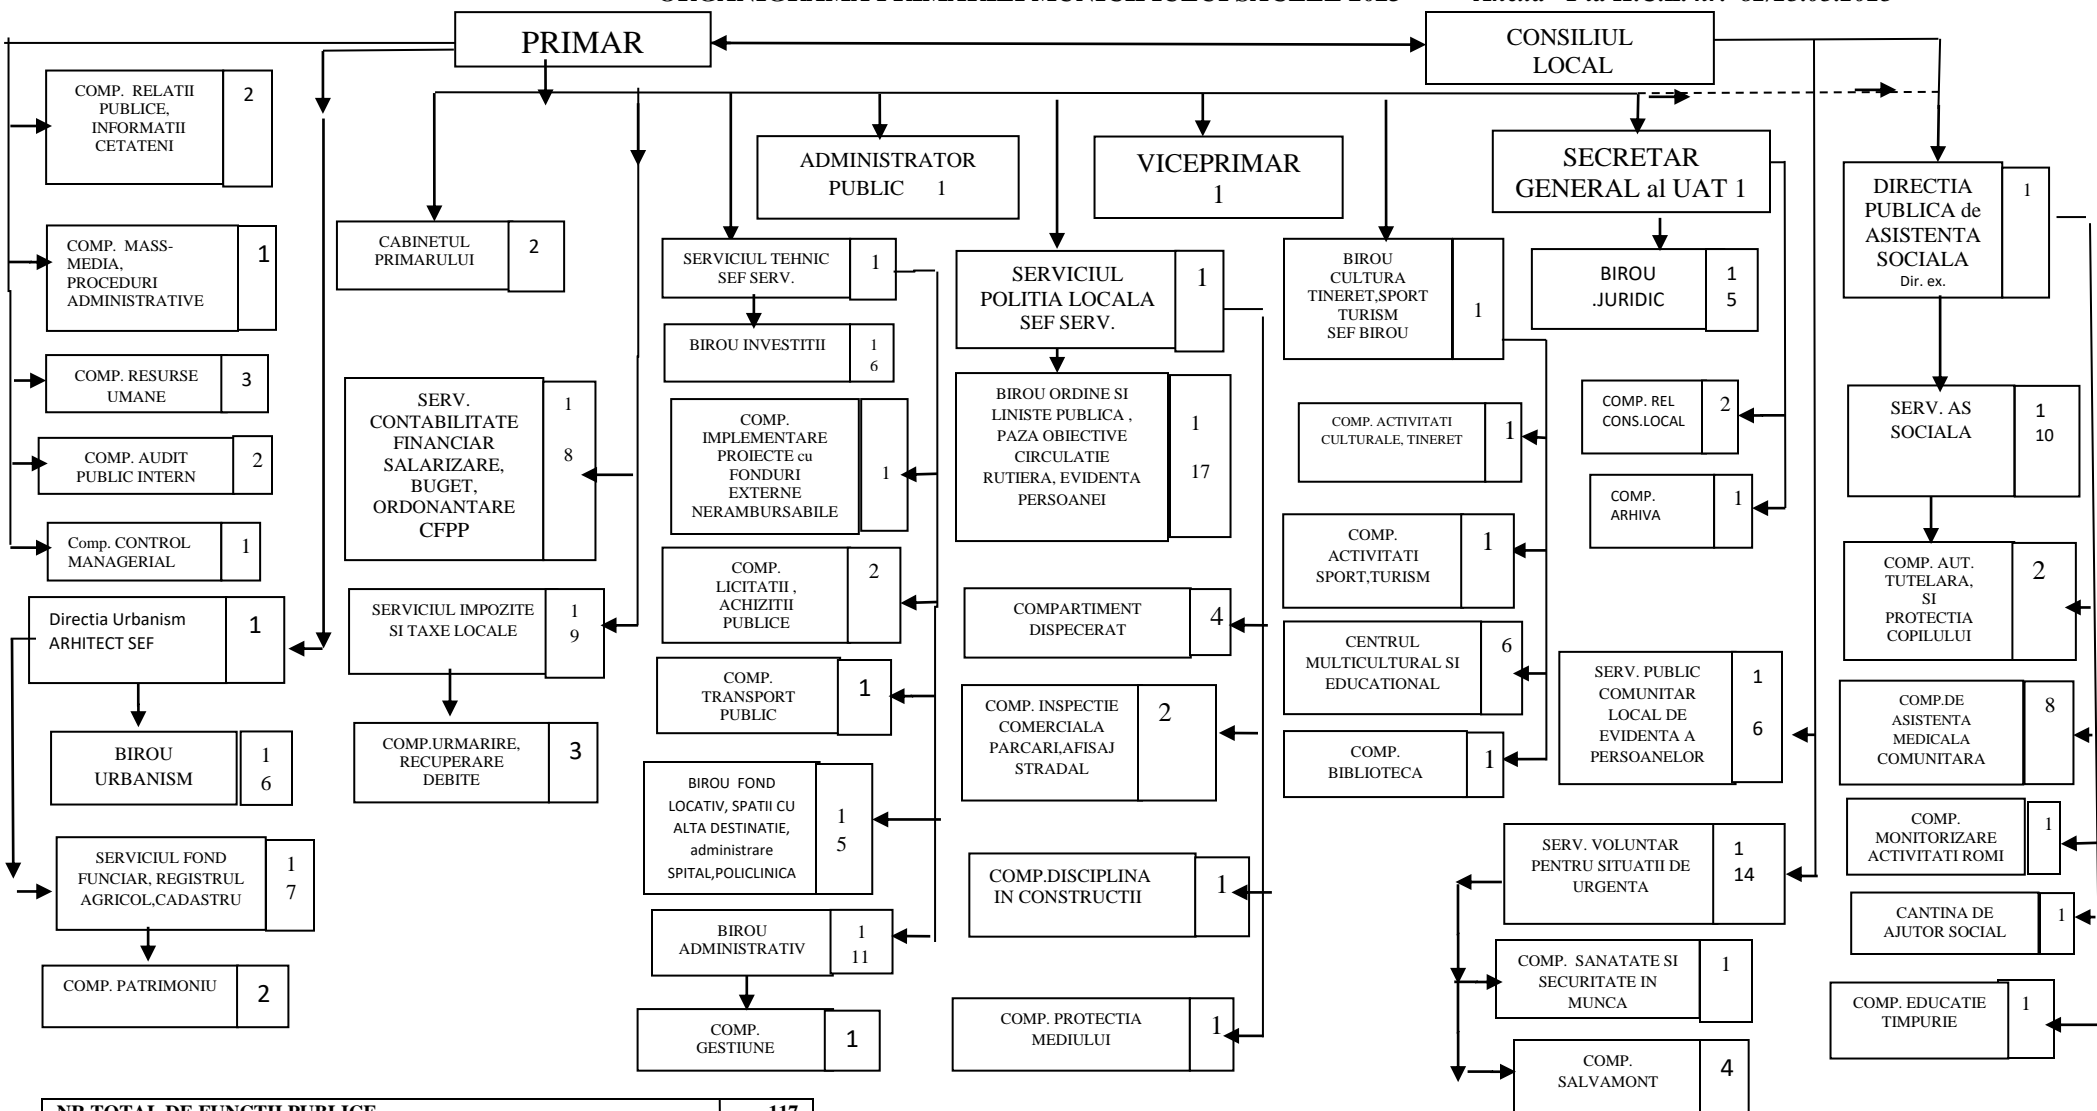

ORGANIGRAMA PRIMARIEI MUNICIPIULUI SACELE 2023

Anexa 1 la H.C.L. nr. 82/23.03.2023

NR.TOTAL DE FUNCTII PUBLICE	117
NR. TOTAL DE FUNCTII PUBLICE DE CONDUCERE	1+14
NR. TOTAL DE FUNCTII PUBLICE DE EXECUTIE	102
NR. TOTAL DE FUNCTII CONTRACTUALE	65
NR. TOTAL DE FUNCTII CONTRACTUALE DE CONDUCERE	4
NR. TOTAL DE FUNCTII CONTRACTUALE DE EXECUTIE	61
NR.TOTAL FUNCTII DE DEMNITATE PUBLICA	2
NR TOTAL PERSONAL	184
ASISTENTI PERSONALI	100
TOTAL GENERAL	284

PRESEDINTE DE SEDINTA
CONSILIER LOCAL
GÉCZI GELLÉRT

PRIMAR
Ing. POPA VIRGIL

Comp. Resurse Umane
Ref.Posedaru Monica