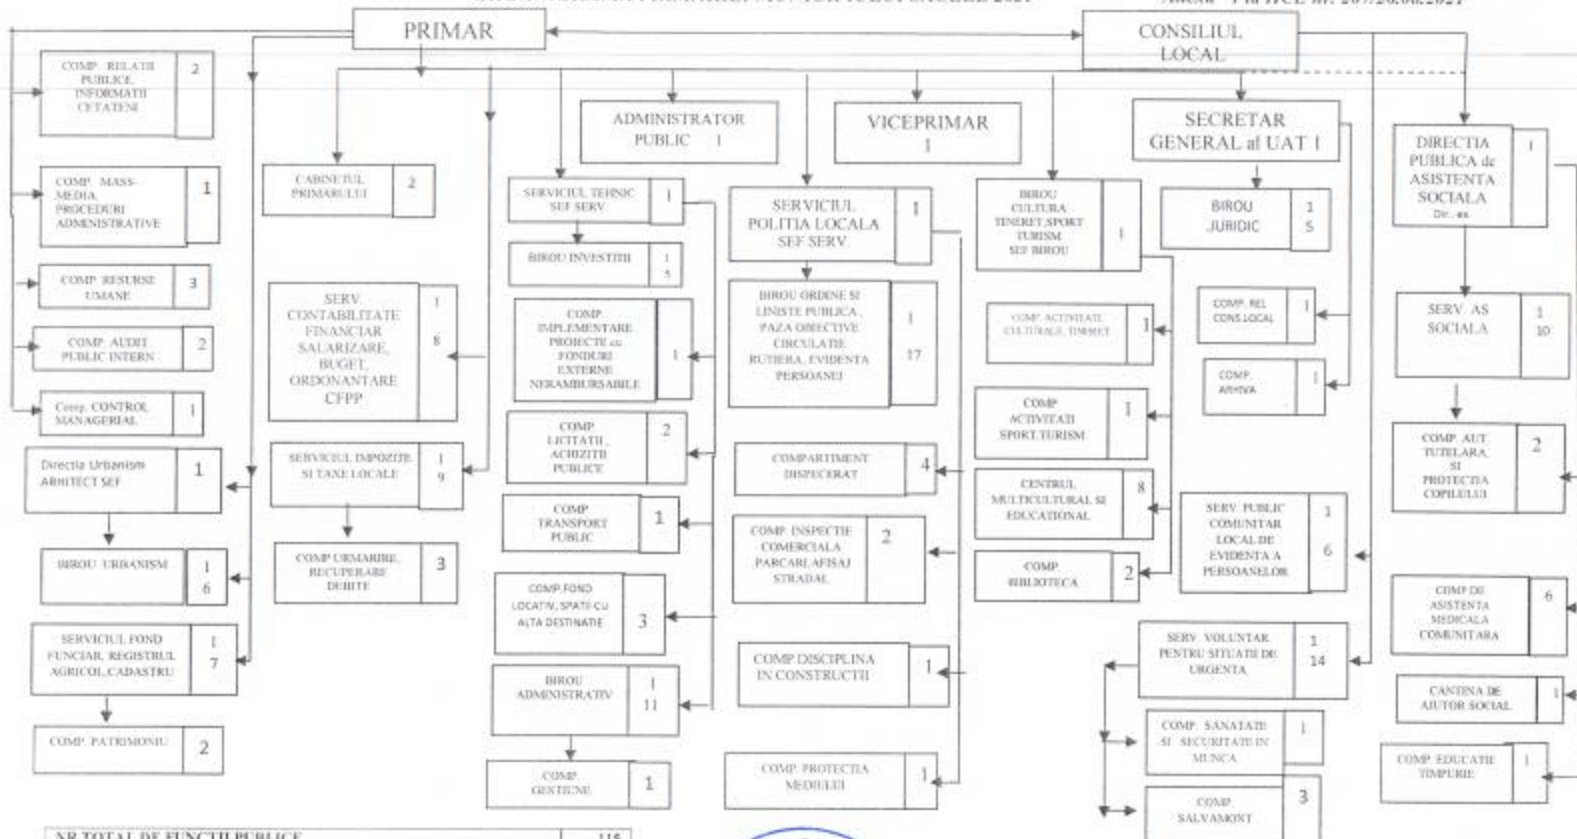

ORGANIGRAMA PRIMARIEI MUNICIPIULUI SACELE 2021

Anexa 1 la HCL nr. 207/26.08.2021

NR. TOTAL DE FUNCTII PUBLICE	115
NR. TOTAL DE FUNCTII PUBLICE DE CONDUCERE	1-14
NR. TOTAL DE FUNCTII PUBLICE DE EXECUTIE	100
NR. TOTAL DE FUNCTII CONTRACTUALE	61
NR. TOTAL DE FUNCTII CONTRACTUALE DE CONDUCERE	3
NR. TOTAL DE FUNCTII CONTRACTUALE DE EXECUTIE	58
NR. TOTAL FUNCTII DE DEMNITATE PUBLICA	2
NR. TOTAL PERSONAL	178
ASISTENTI PERSONALI	100
TOTAL GENERAL	278

 Presedinte de Sediinta
 Consiliul Local
 Ing. Nicoleta SONIA VOICESCU

 PRIMAR
 Ing. Virgil VOICU

Comp. Resurse Umane
 c.j. Magdalena MARIN