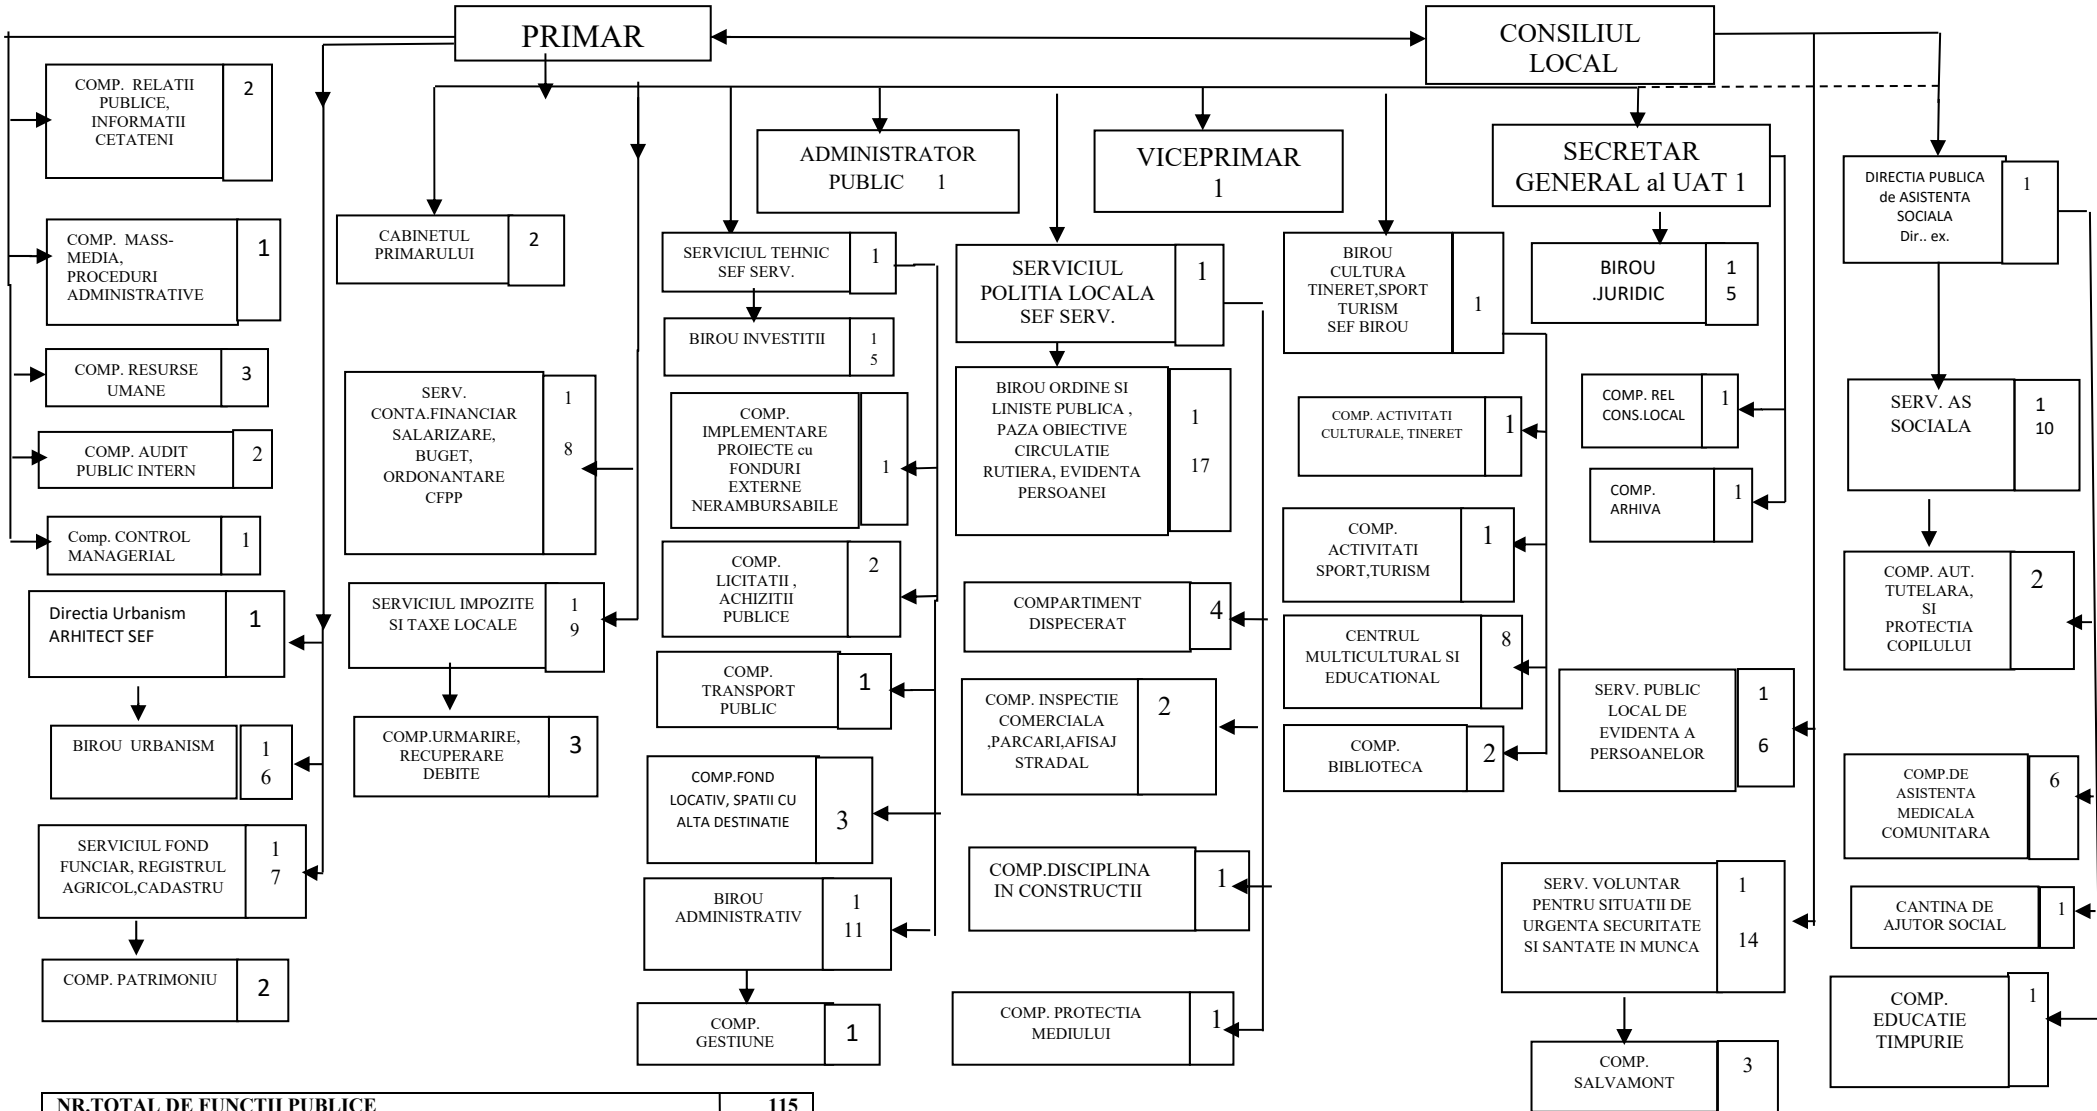

ORGANIGRAMA PRIMARIEI MUNICIPIULUI SACELE 2020

Anexa 1 la HCL nr. 274/17.12.2020

NR.TOTAL DE FUNCTII PUBLICE	115
NR. TOTAL DE FUNCTII PUBLICE DE CONDUCERE	1+14
NR. TOTAL DE FUNCTII PUBLICE DE EXECUTIE	100
NR. TOTAL DE FUNCTII CONTRACTUALE	60
NR. TOTAL DE FUNCTII CONTRACTUALE DE CONDUCERE	3
NR. TOTAL DE FUNCTII CONTRACTUALE DE EXECUTIE	57
NR.TOTAL FUNCTII DE DEMNITATE PUBLICA	2
NR TOTAL PERSONAL	177
ASISTENTI PERSONALI	100
TOTAL GENERAL	277

Presedinte de sedinta
Consilier Local, ing. Sorin GÂDEA

PRIMAR
Ing. Virgil POPA

Comp. Resurse Umane
c.j Magdalena MARIN