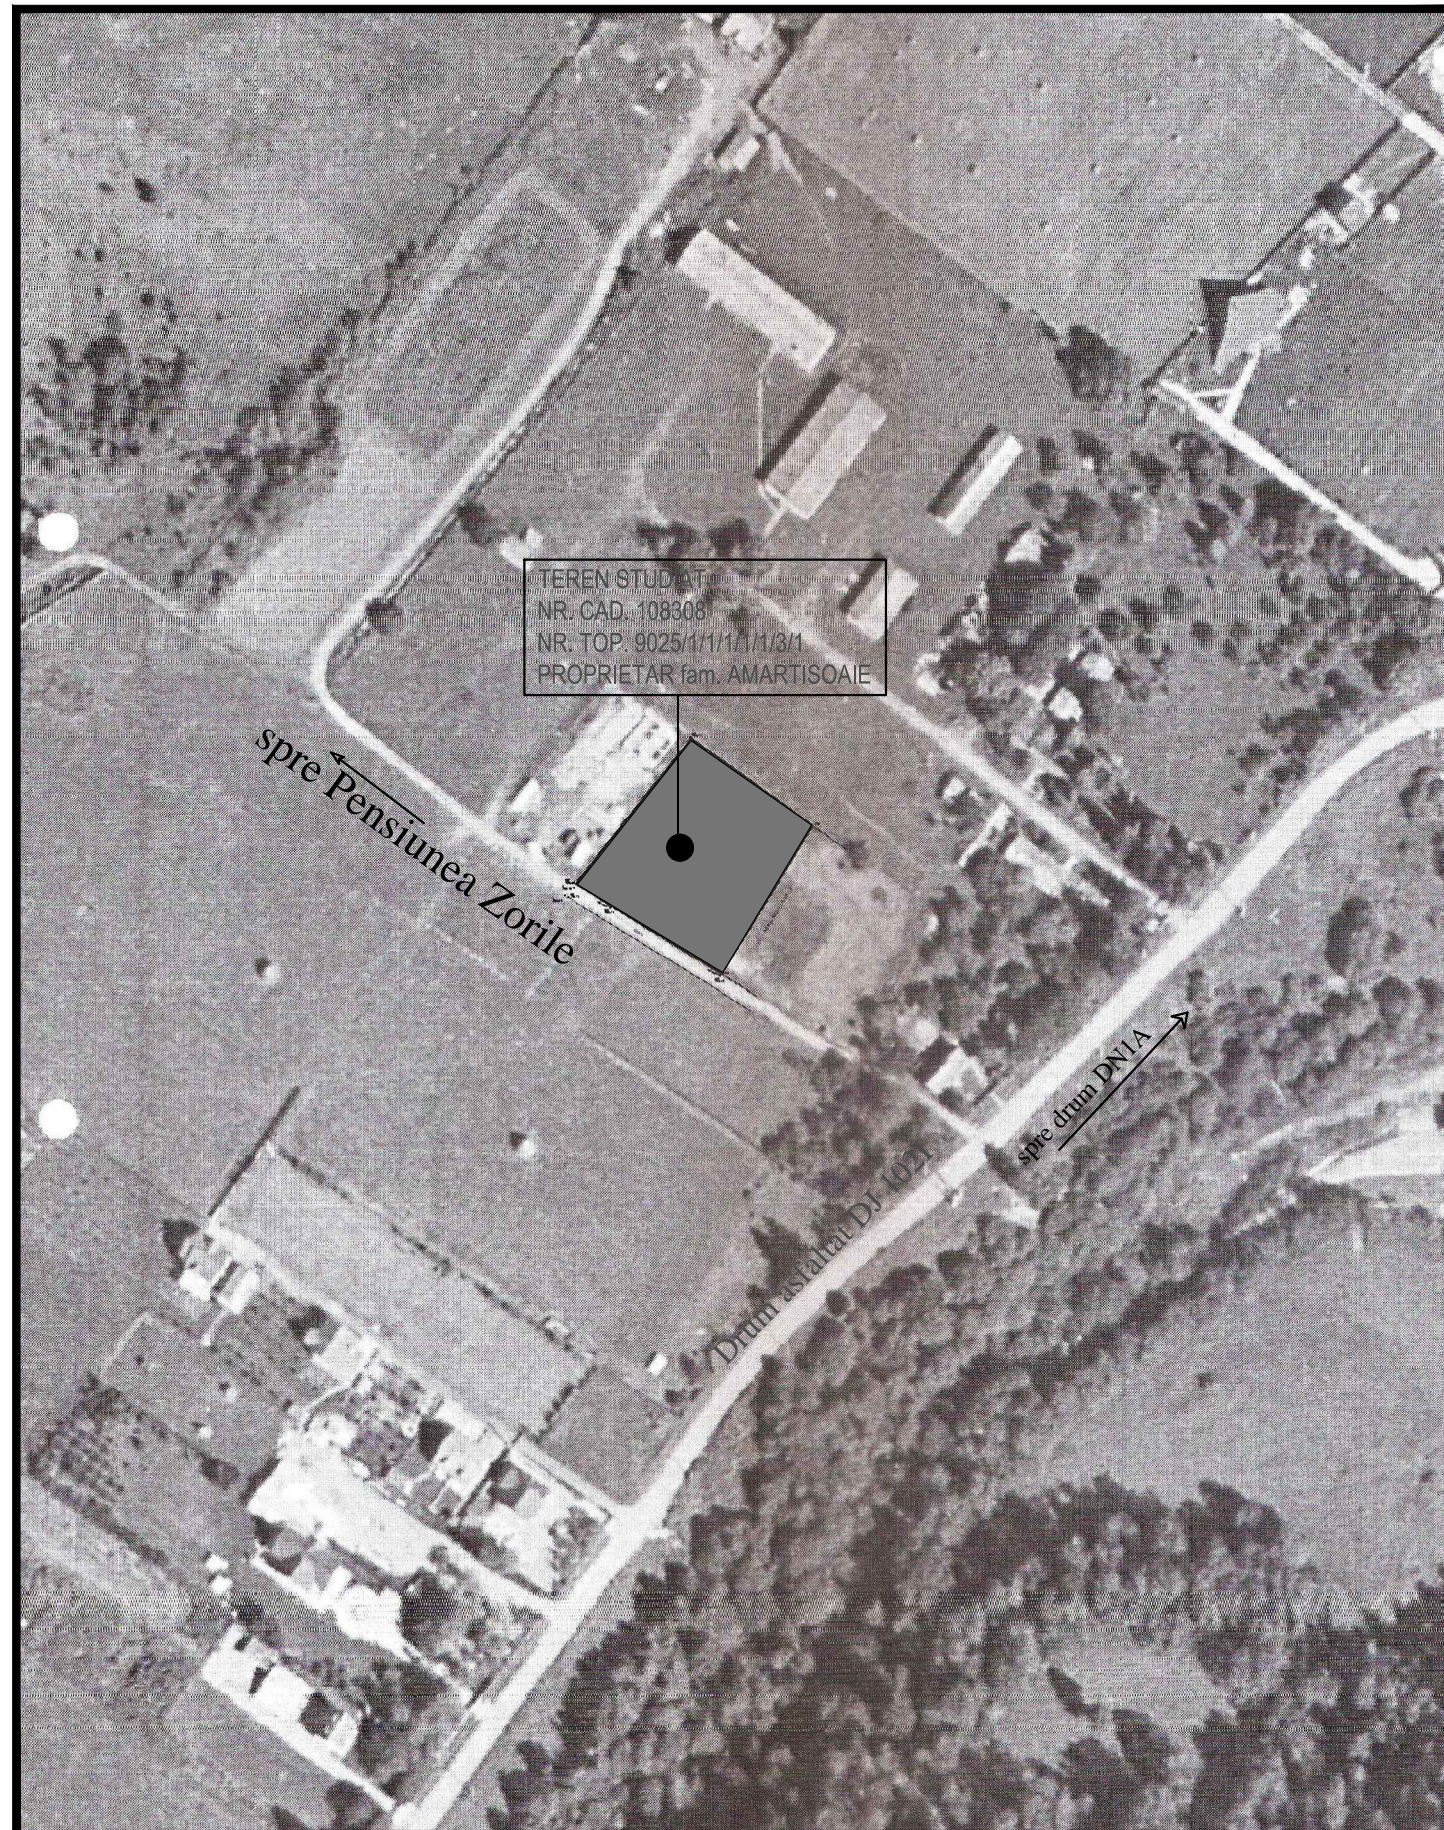

Plan de Incadrare sc. 1/2000

PLAN URBANISTIC DE DETALIU

*Locuinta unifamiliala
zona Bradet, Sacele, jud. Brasov*

Plan de Incadrare (google maps)

| | | | | | |
|--|--------------------|-------------|--|--|-------------------------------------|
| PROIECTAT: S.C. AGENTIA SARBU S.R.L. str. Ecaterina Varga nr. 4, Brasov, telefon/fax 0268 / 477346 R12816313, J08/250/2000 | | | BENEFICIAR: AMARTISOAIE VIOREL SI MARIANA | | PROIECT NR.: 12/2013 |
| SPECIFICATIE: | NUME: | SEMNTATURA: | SCARA: 1:2000 | TITLU PROIECT: PLAN URBANISTIC DE DETALIU Locuinta unifamiliala zona Bradet, Sacele, jud. Brasov | FAZA: P.U.D. D.T.A.C. |
| SEF PROIECT: | arh.CAMELIA SARBU | | | | |
| PROIECTAT: | arh.Mihaela Stoian | | | | |
| | | | DATA: 11.2013 | TITLU PLANSA: PLAN DE INCADRARE PLAN DE INCADRARE (google maps) | PLANSA: A-00 |
| DESENAT | arh.Mihaela Stoian | | | | |