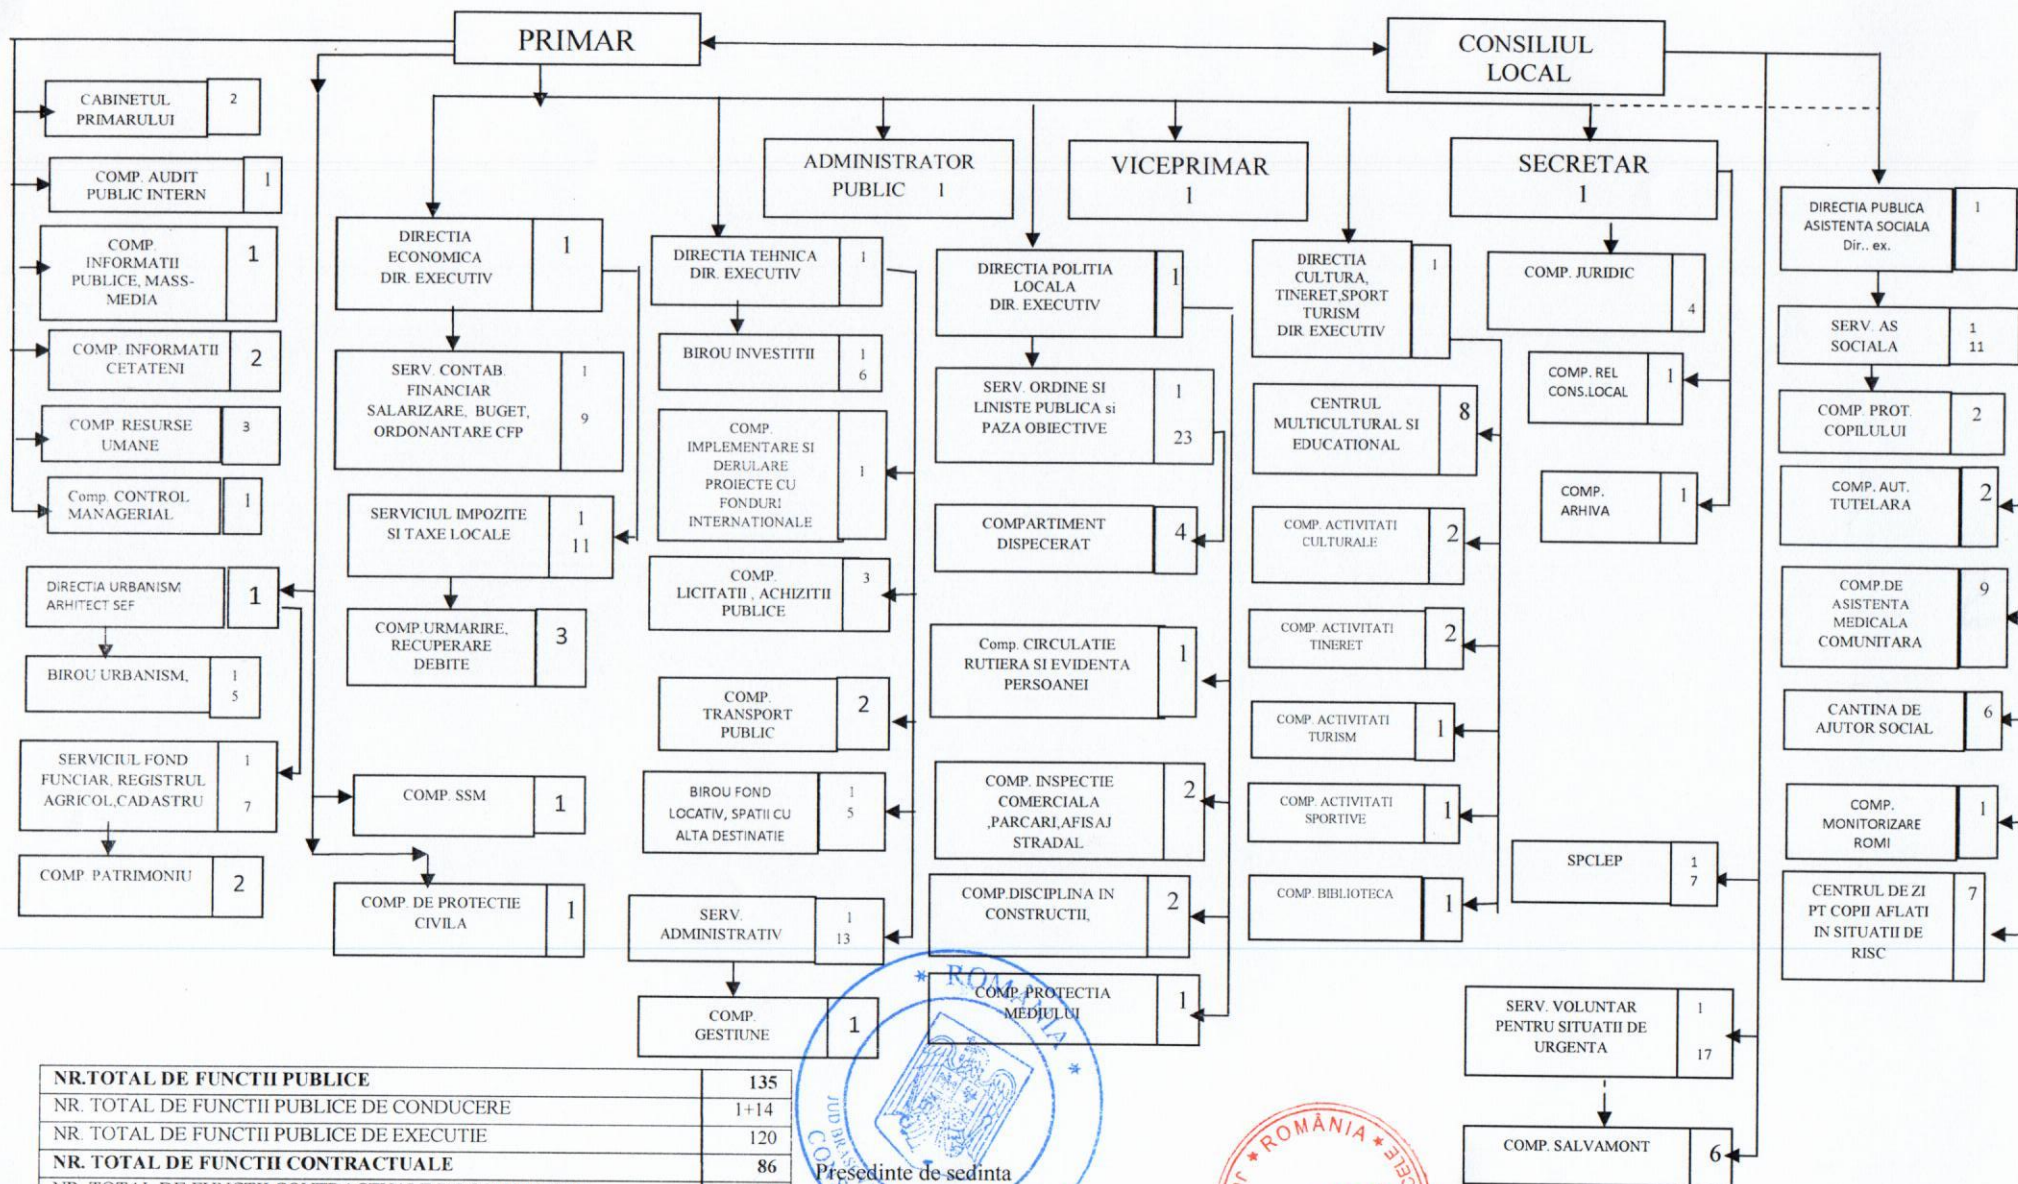

ORGANIGRAMA PRIMARIEI MUNICIPIULUI SACELE 2018

Anexa 1 la HCL nr 85/26.04.2018

NR. TOTAL DE FUNCTII PUBLICE	135
NR. TOTAL DE FUNCTII PUBLICE DE CONDUCERE	1+14
NR. TOTAL DE FUNCTII PUBLICE DE EXECUTIE	120
NR. TOTAL DE FUNCTII CONTRACTUALE	86
NR. TOTAL DE FUNCTII CONTRACTUALE DE CONDUCERE	4
NR. TOTAL DE FUNCTII CONTRACTUALE DE EXECUTIE	82
NR. TOTAL FUNCTII DE DEMNITATE PUBLICA	2
NR. TOTAL PERSONAL	223
ASISTENTI PERSONALI	110
TOTAL GENERAL	333

 Presedinte de sedinta
 Consilier Local
 Copot George Robert

 PRIMAR
 1 Ing. Virgil POPA

Comp. Resurse Umane
 e: Magdalenă MARIN