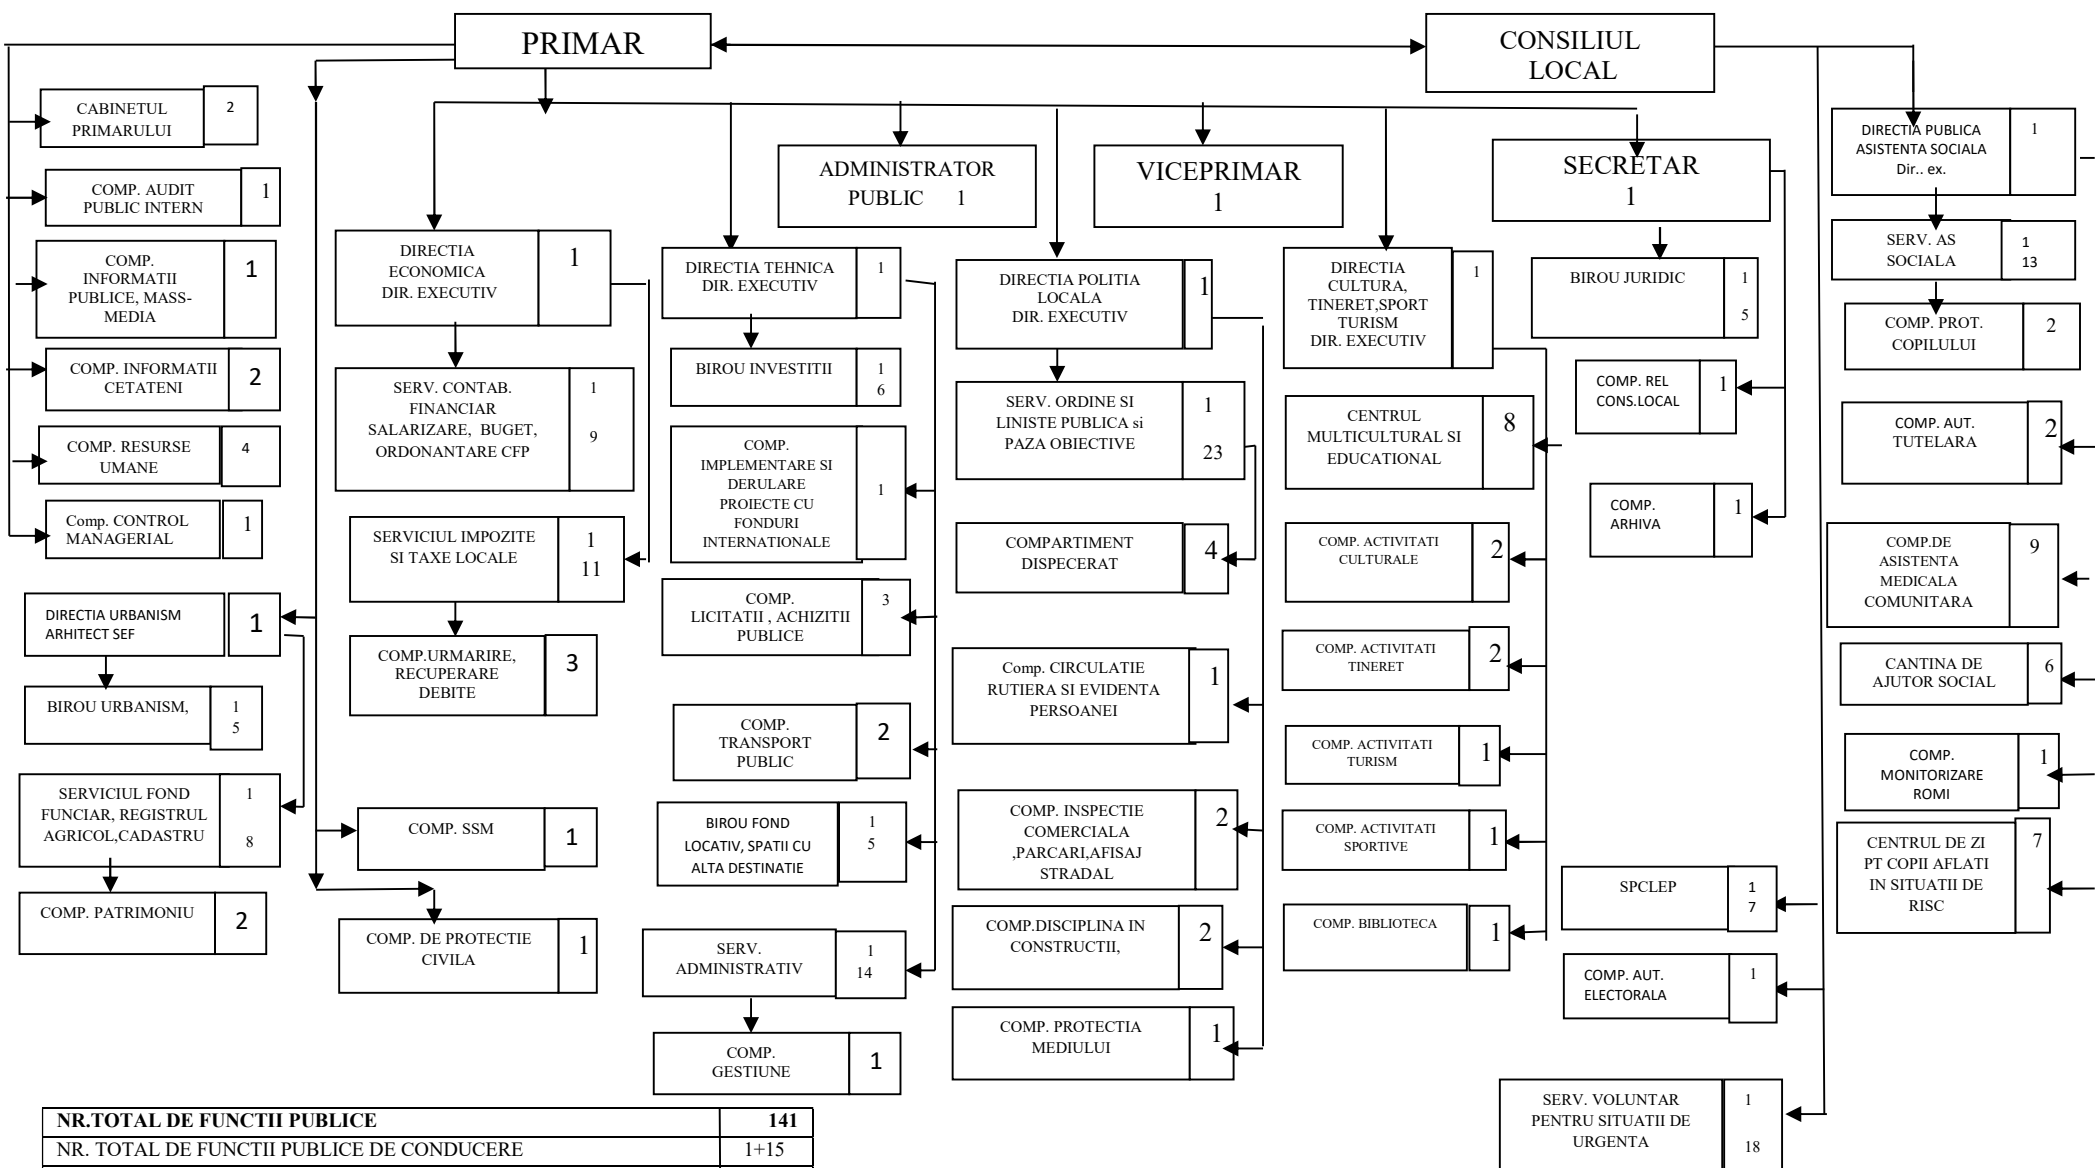

ORGANIGRAMA PRIMARIEI MUNICIPIULUI SACELE 2017

NR.TOTAL DE FUNCTII PUBLICE	141
NR. TOTAL DE FUNCTII PUBLICE DE CONDUCERE	1+15
NR. TOTAL DE FUNCTII PUBLICE DE EXECUTIE	125
NR. TOTAL DE FUNCTII CONTRACTUALE	83
NR. TOTAL DE FUNCTII CONTRACTUALE DE CONDUCERE	4
NR. TOTAL DE FUNCTII CONTRACTUALE DE EXECUTIE	79
NR.TOTAL FUNCTII DE DEMNITATE PUBLICA	2
NR TOTAL PERSONAL	226
ASISTENTI PERSONALI	110
TOTAL GENERAL	336